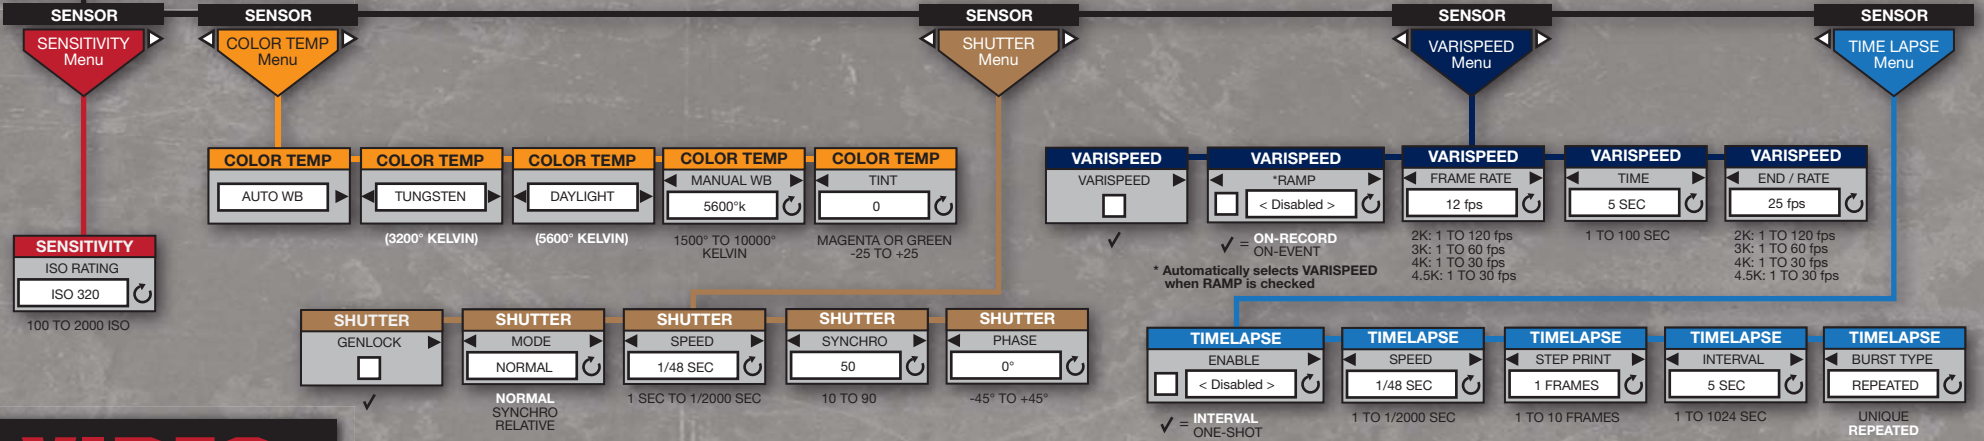

DEFAULT VALUES ARE DISPLAYED IN WHITE

VIDEO MENU BUTTON

DEFAULT VALUES ARE DISPLAYED IN WHITE

DEFAULT VALUES ARE DISPLAYED IN WHITE