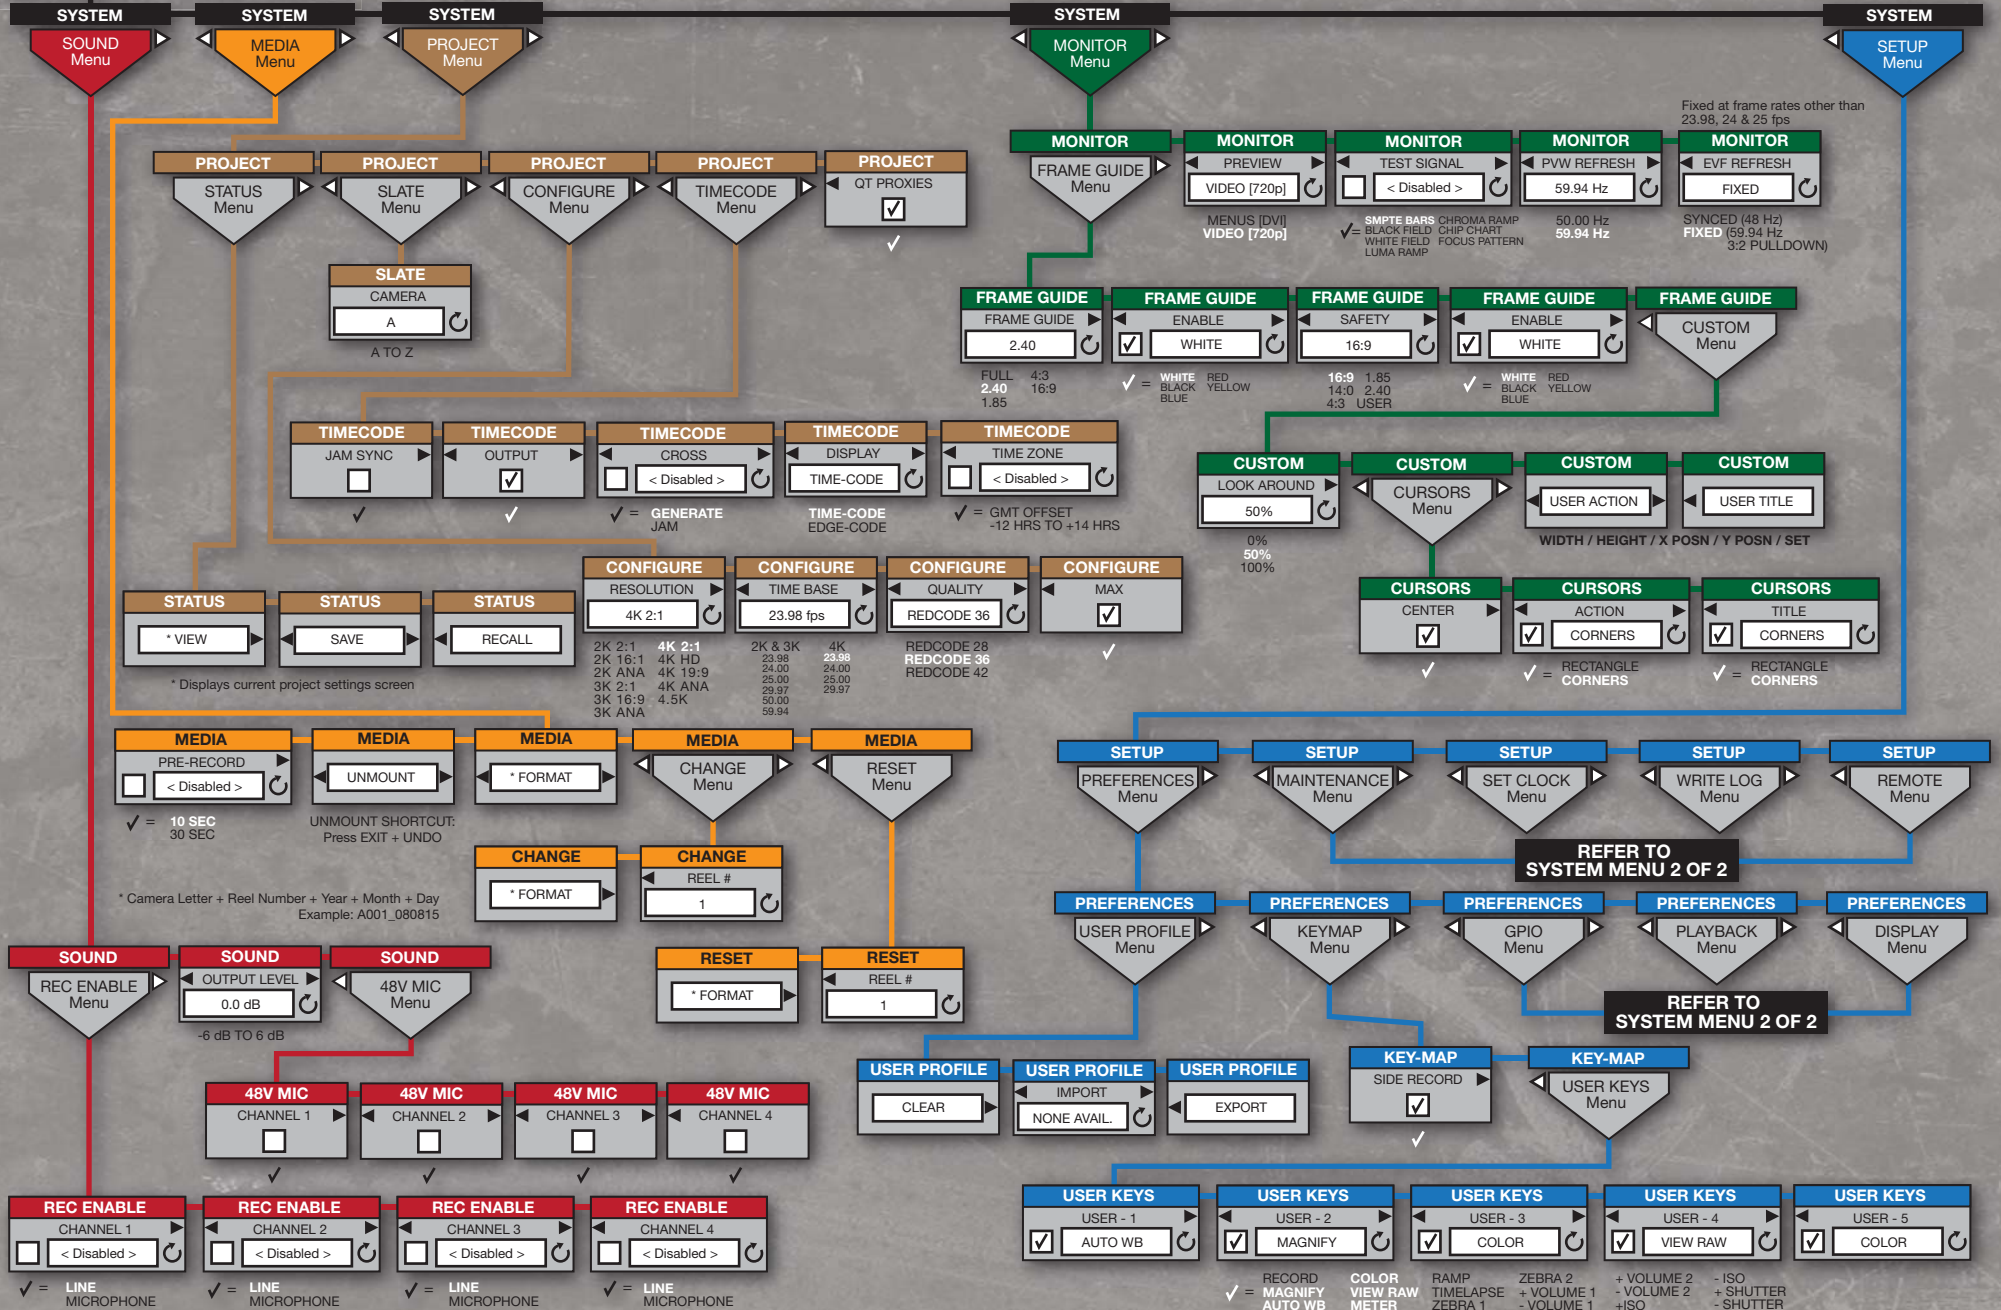

DEFAULT VALUES ARE DISPLAYED IN WHITE

VIDEO MENU BUTTON

DEFAULT VALUES ARE DISPLAYED IN WHITE

DEFAULT VALUES ARE DISPLAYED IN WHITE