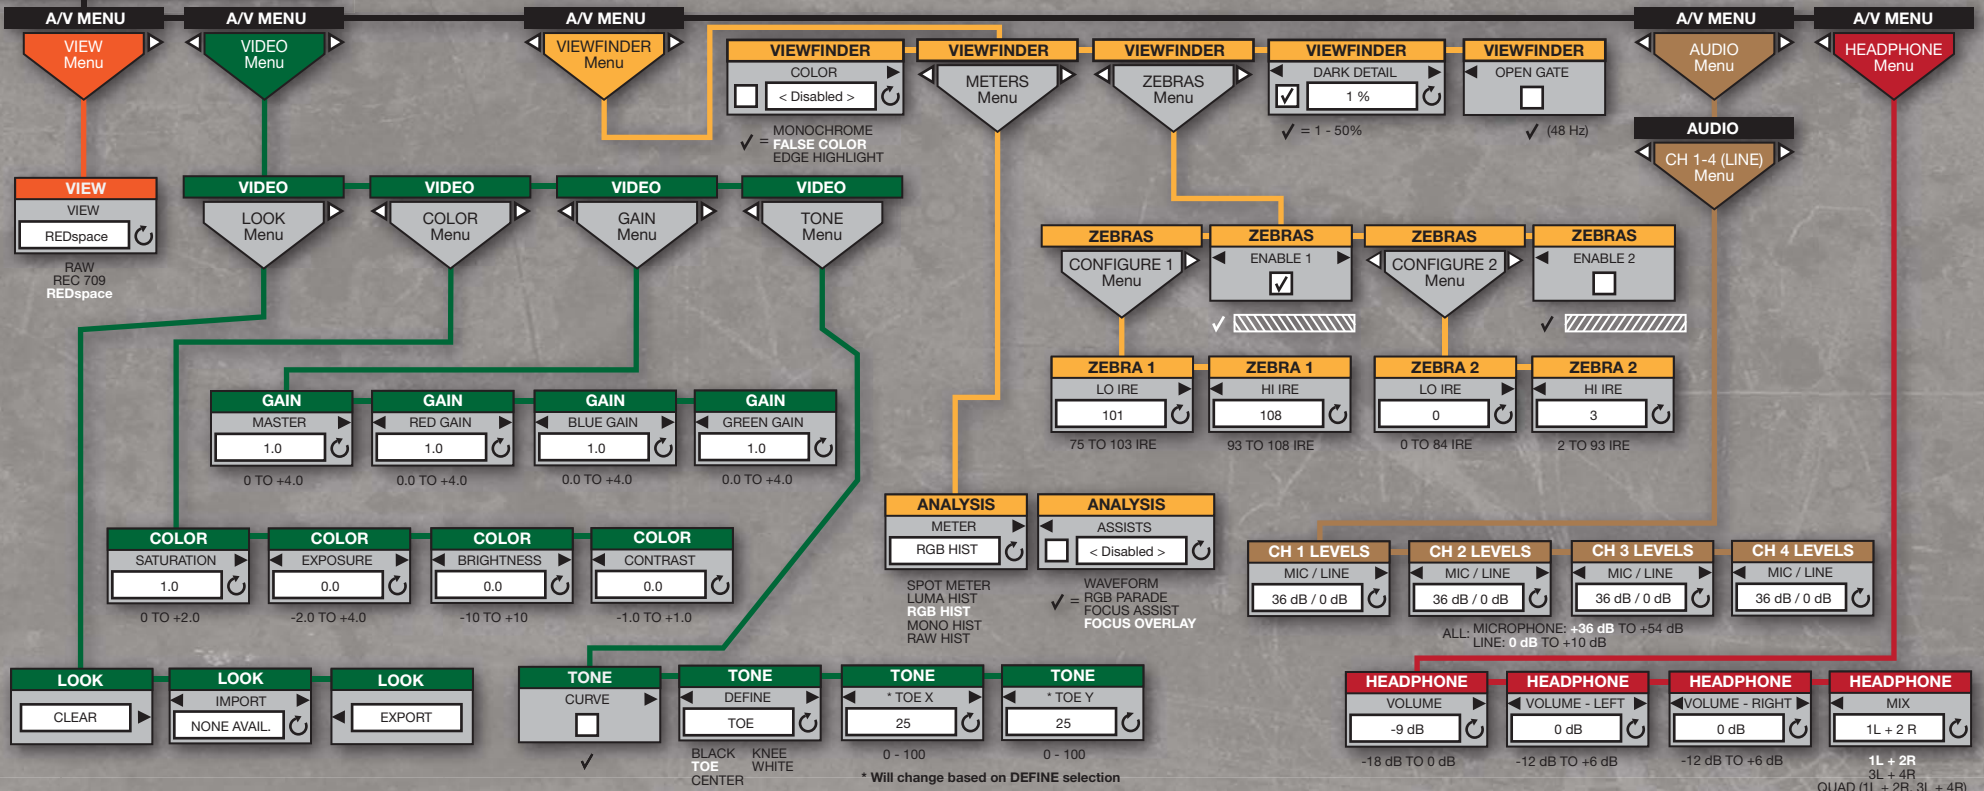

DEFAULT VALUES ARE DISPLAYED IN WHITE

VIDEO MENU BUTTON

DEFAULT VALUES ARE DISPLAYED IN WHITE

DEFAULT VALUES ARE DISPLAYED IN WHITE